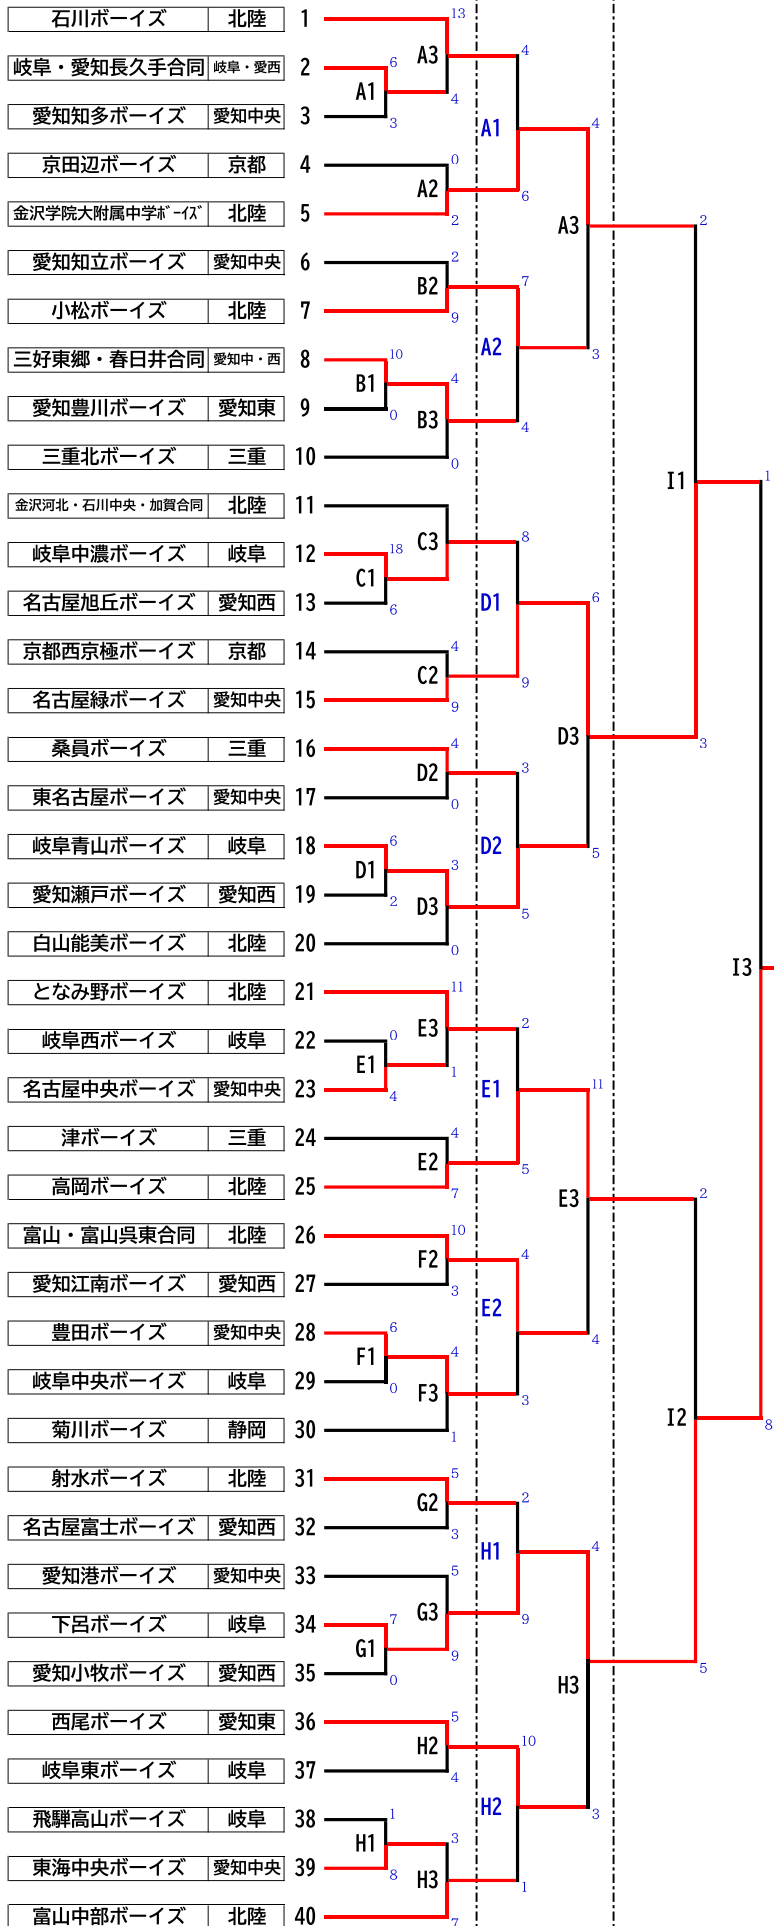

第14回 日本少年野球 北陸1年生大会組み合わせ表

10月8日 10月9日 10月15日

※試合開始時刻・会場は、天候等により変更となる場合がございます。

10月8日 20220911版

片山津	第一試合	A1	9:00
	第二試合	A2	11:10
	第三試合	A3	13:20

小松大学	第一試合	B1	9:00
	第二試合	B2	11:10
	第三試合	B3	13:20

加賀中央	第一試合	C1	9:00
	第二試合	C2	11:10
	第三試合	C3	13:20

物見山	第一試合	D1	9:00
	第二試合	D2	11:10
	第三試合	D3	13:20

城南スタジアム	第一試合	E1	9:00
	第二試合	E2	11:10
	第三試合	E3	13:20

立山公園野球場	第一試合	F1	9:00
	第二試合	F2	11:10
	第三試合	F3	13:20

滑川堀江	第一試合	G1	9:00
	第二試合	G2	11:10
	第三試合	G3	13:20

滑川本丸	第一試合	H1	9:00
	第二試合	H2	11:10
	第三試合	H3	13:20

10月9日

片山津	第一試合	A1	9:00
	第二試合	A2	11:10
	第三試合	A3	13:30

物見山	第一試合	D1	9:00
	第二試合	D2	11:10
	第三試合	D3	13:30

城南球場	第一試合	E1	9:00
	第二試合	E2	11:10
	第三試合	E3	13:30

滑川本丸	第一試合	H1	9:00
	第二試合	H2	11:10
	第三試合	H3	13:30

10月15日

富山県営	第一試合	I1	9:00
	第二試合	I2	11:10
	第三試合	I3	13:30