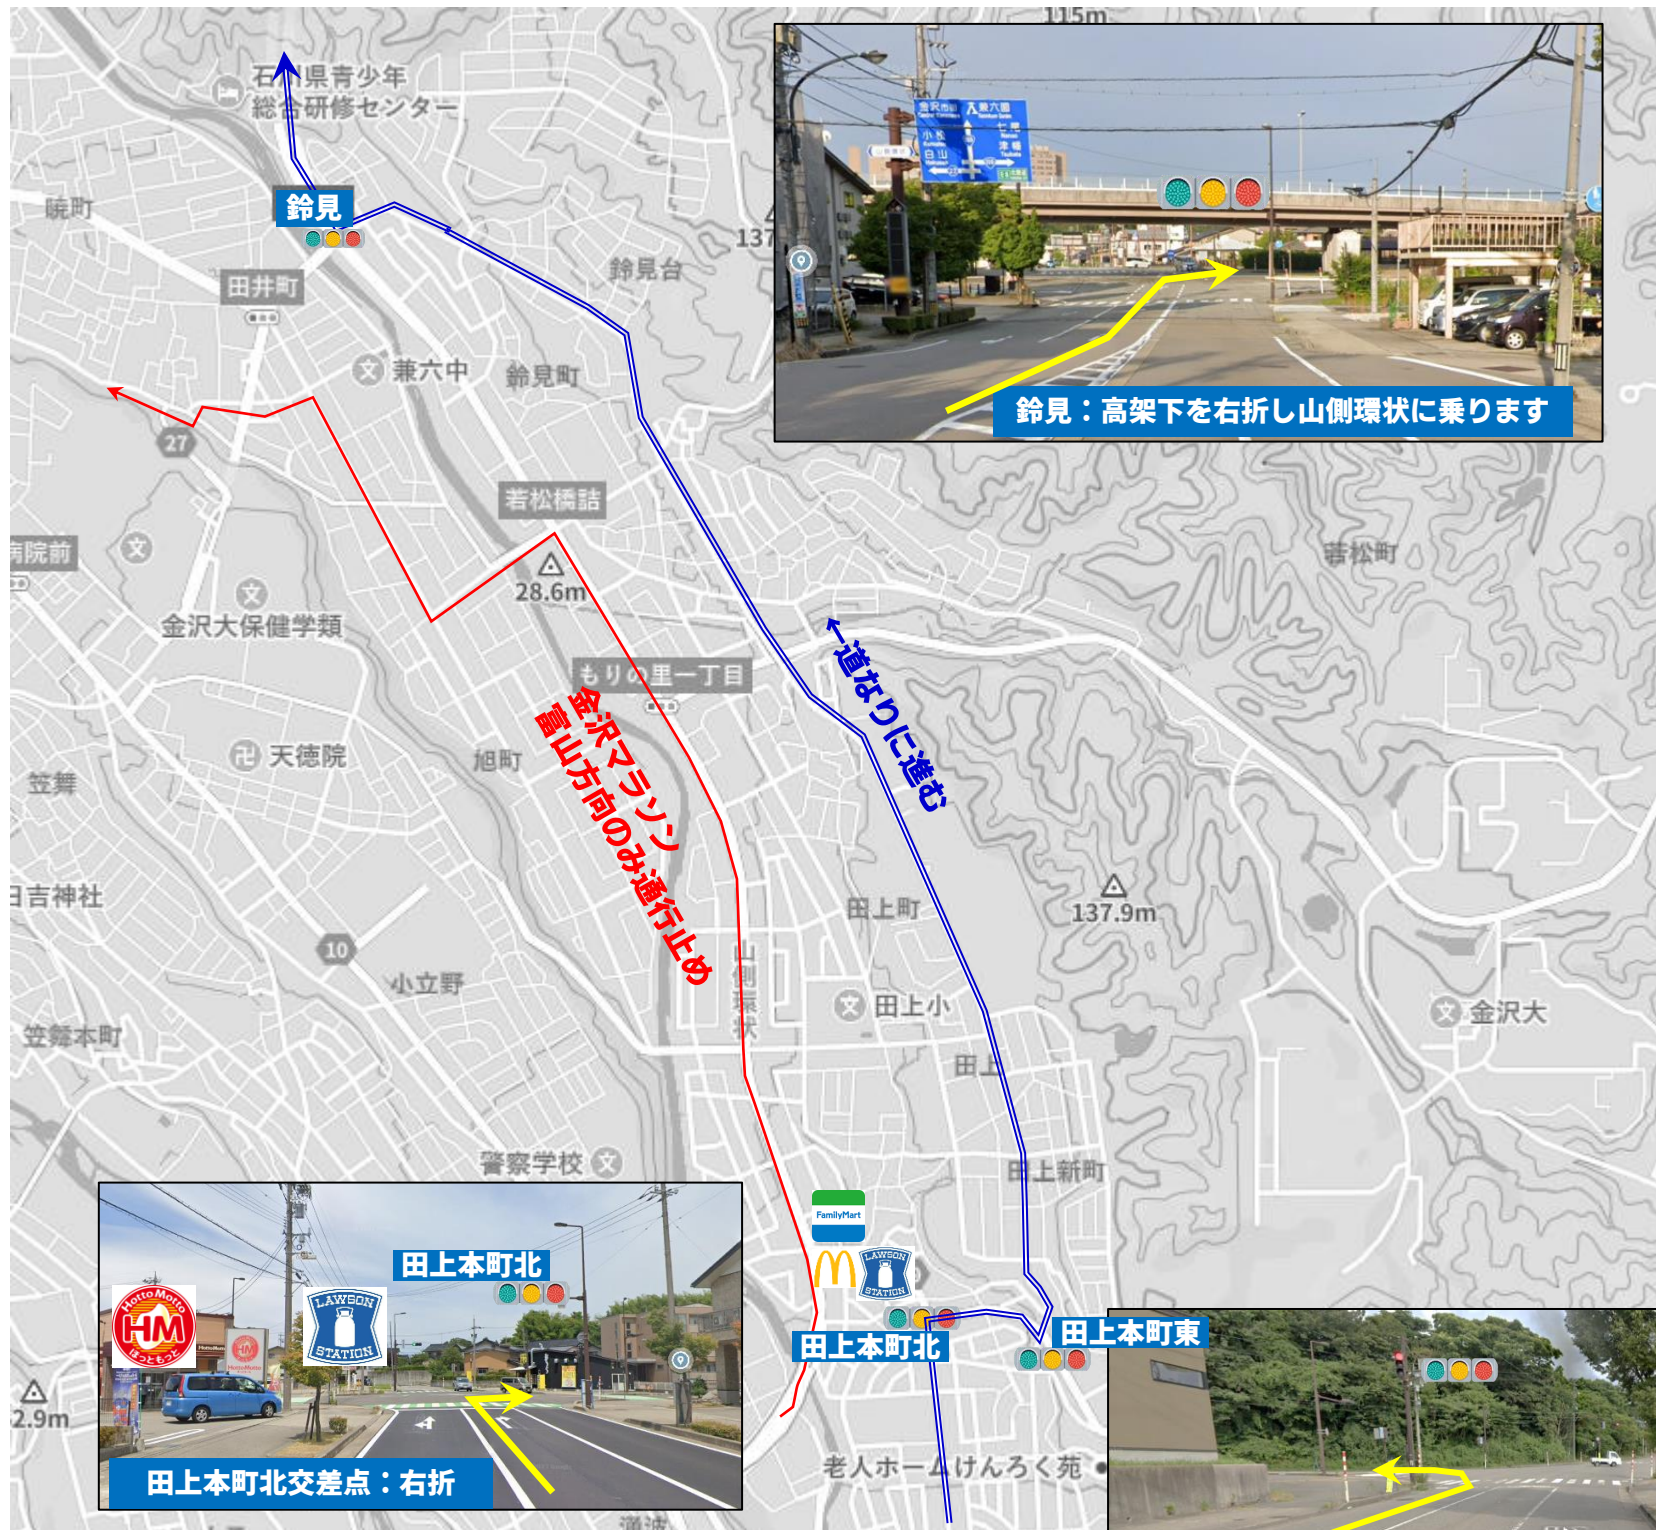

金沢マラソン
8:25~10:45通行止め

8:35から
この先通行止め

窪二丁目

道なりに進む

野田町西

野田町西：押村石材を過ぎてすぐの信号を左折

三口新町

三口新町：auの角を右折します

加賀・松任方面からお越しの方は、
 8:30までに野田山を通過しなければなりません

行き) 加賀・松任方面から

金沢マラソン
富山方向のみ通行止め

田上町交差点を左折→

田上町

館町交差点：右折レーンから右折します

← 館町交差点を右折

坂を下りたところの浅川町交差点を左折→

浅川町

交差点名なし：湯涌・たんぼぼ・犀生中の看板が目印

帰り)加賀・松任方面へ

富山方面から山側環状にて来る場合は交通制限はありませんが
田上町交差点を過ぎるととても大回りになります

行き) 富山方面から

富山方面へ戻る場合は交通制限はありませんが
田上本町北町交差点を過ぎるととても大回りになります

帰り) 富山方面へ