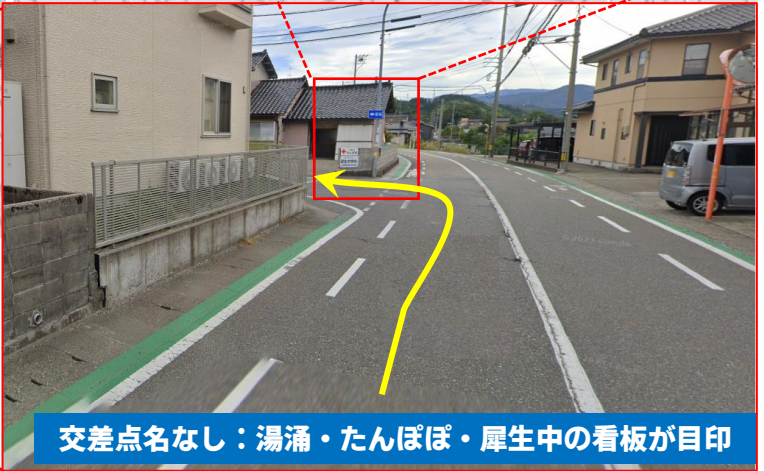

加賀・松任方面からお越しの方は、
 8:30までに野田山を通過しなければなりません

行き) 加賀・松任方面から

金沢マラソン
富山方向のみ通行止め

田上町交差点を左折→

田上町

館町交差点：右折レーンから右折します

← 館町交差点を右折

坂を下りたところの浅川町交差点を左折→

浅川町

交差点名なし：湯涌・たんぼぼ・犀生中の看板が目印

帰り)加賀・松任方面へ

富山方面から山側環状にて来る場合は交通制限はありませんが
田上町交差点を過ぎるととても大回りになります

行き) 富山方面から

富山方面へ戻る場合は交通制限はありませんが
田上本町北町交差点を過ぎるととても大回りになります

帰り) 富山方面へ